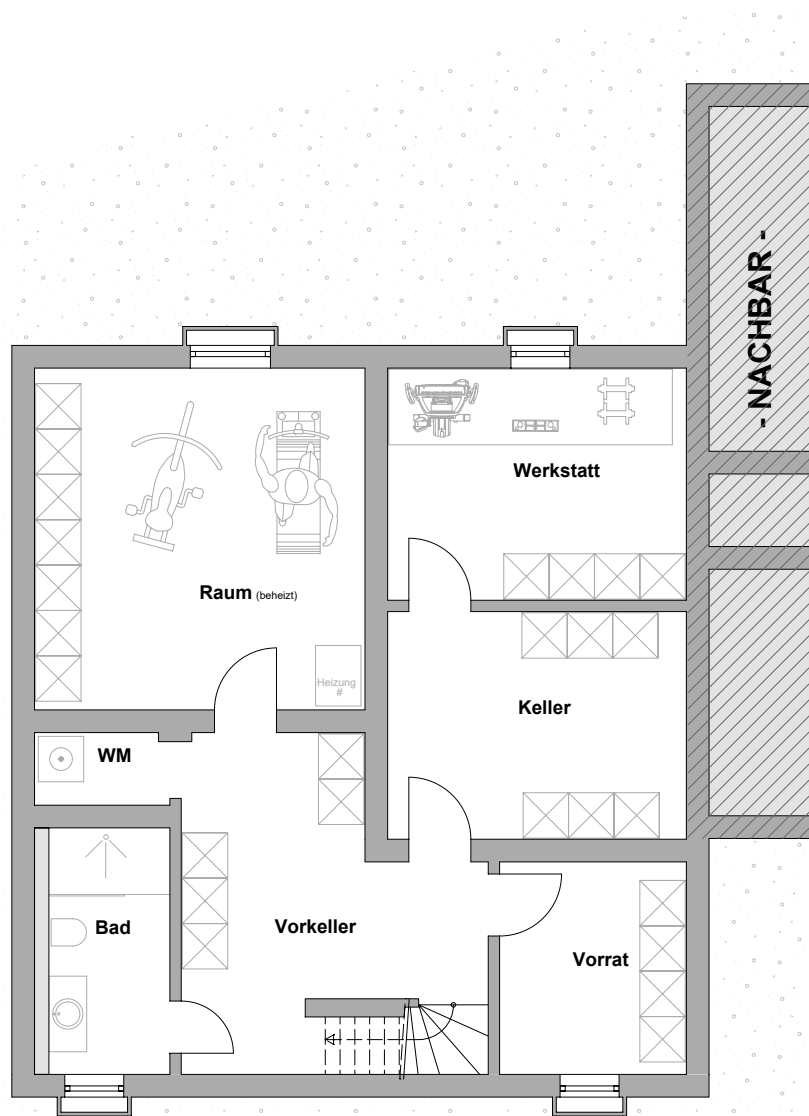

**t malz**  
*Real Estate*  
 immobilien

OBJEKT: 2219  
 24960 Glücksburg  
 PLANINHALT: Grundriss Erdgeschoss  
 MAßSTAB: 1:100

Grundriss zur Massentnahme nicht geeignet!

**t malz**  
AG  
 immobilien

OBJEKT: 2219  
 24960 Glücksburg  
 PLANINHALT: Grundriss Kellergeschoss  
 MAßSTAB: 1:100

Grundriss zur Massentnahme nicht geeignet!