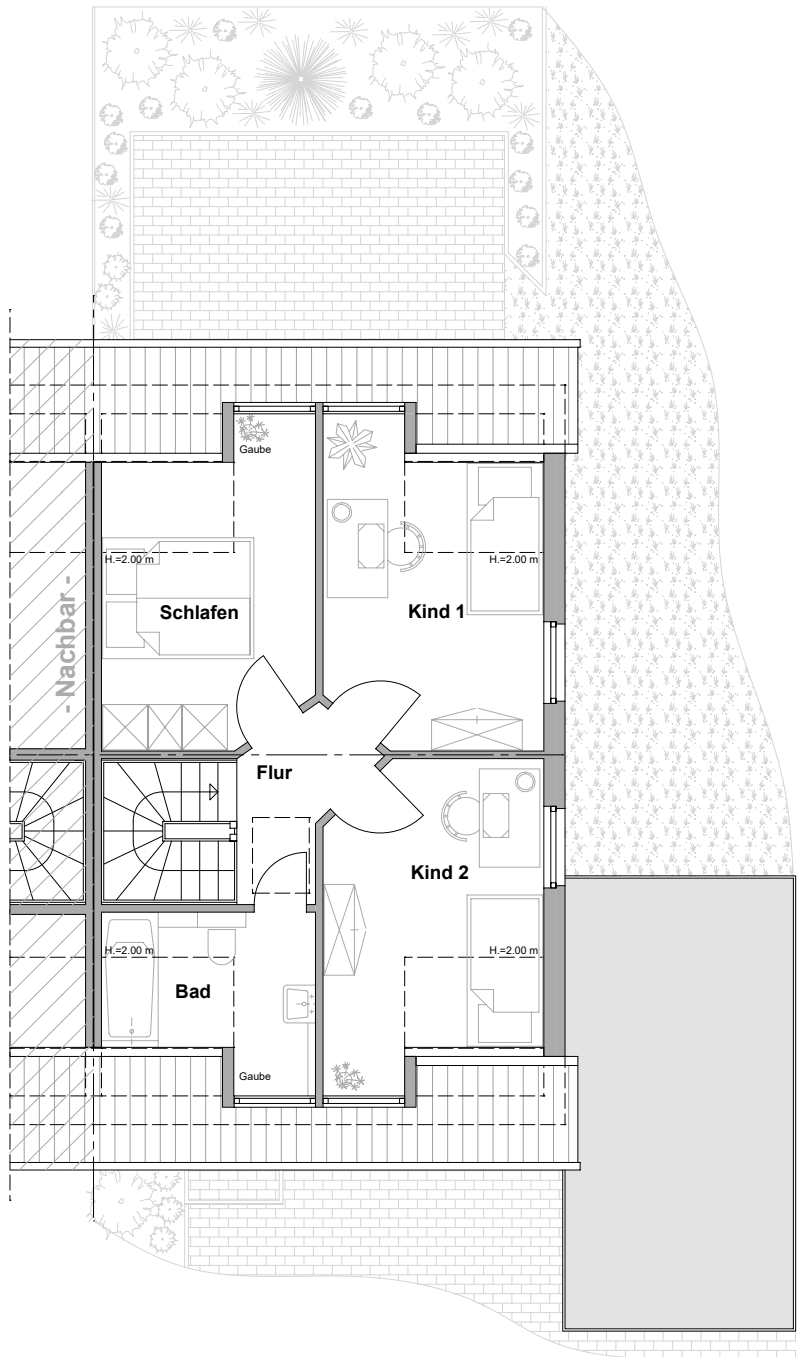

t malz
Brück
 immobilien

OBJEKT: 1047
 24986 Satrup
 PLANINHALT: Grundriss Erdgeschoss
 MAßSTAB: 1:100

Grundriss zur Massentnahme nicht geeignet!

t malz
 immobilien

OBJEKT: 1047
 24986 Satrup
 PLANINHALT: Grundriss Dachgeschoss
 MAßSTAB: 1:100

Grundriss zur Massentnahme nicht geeignet!