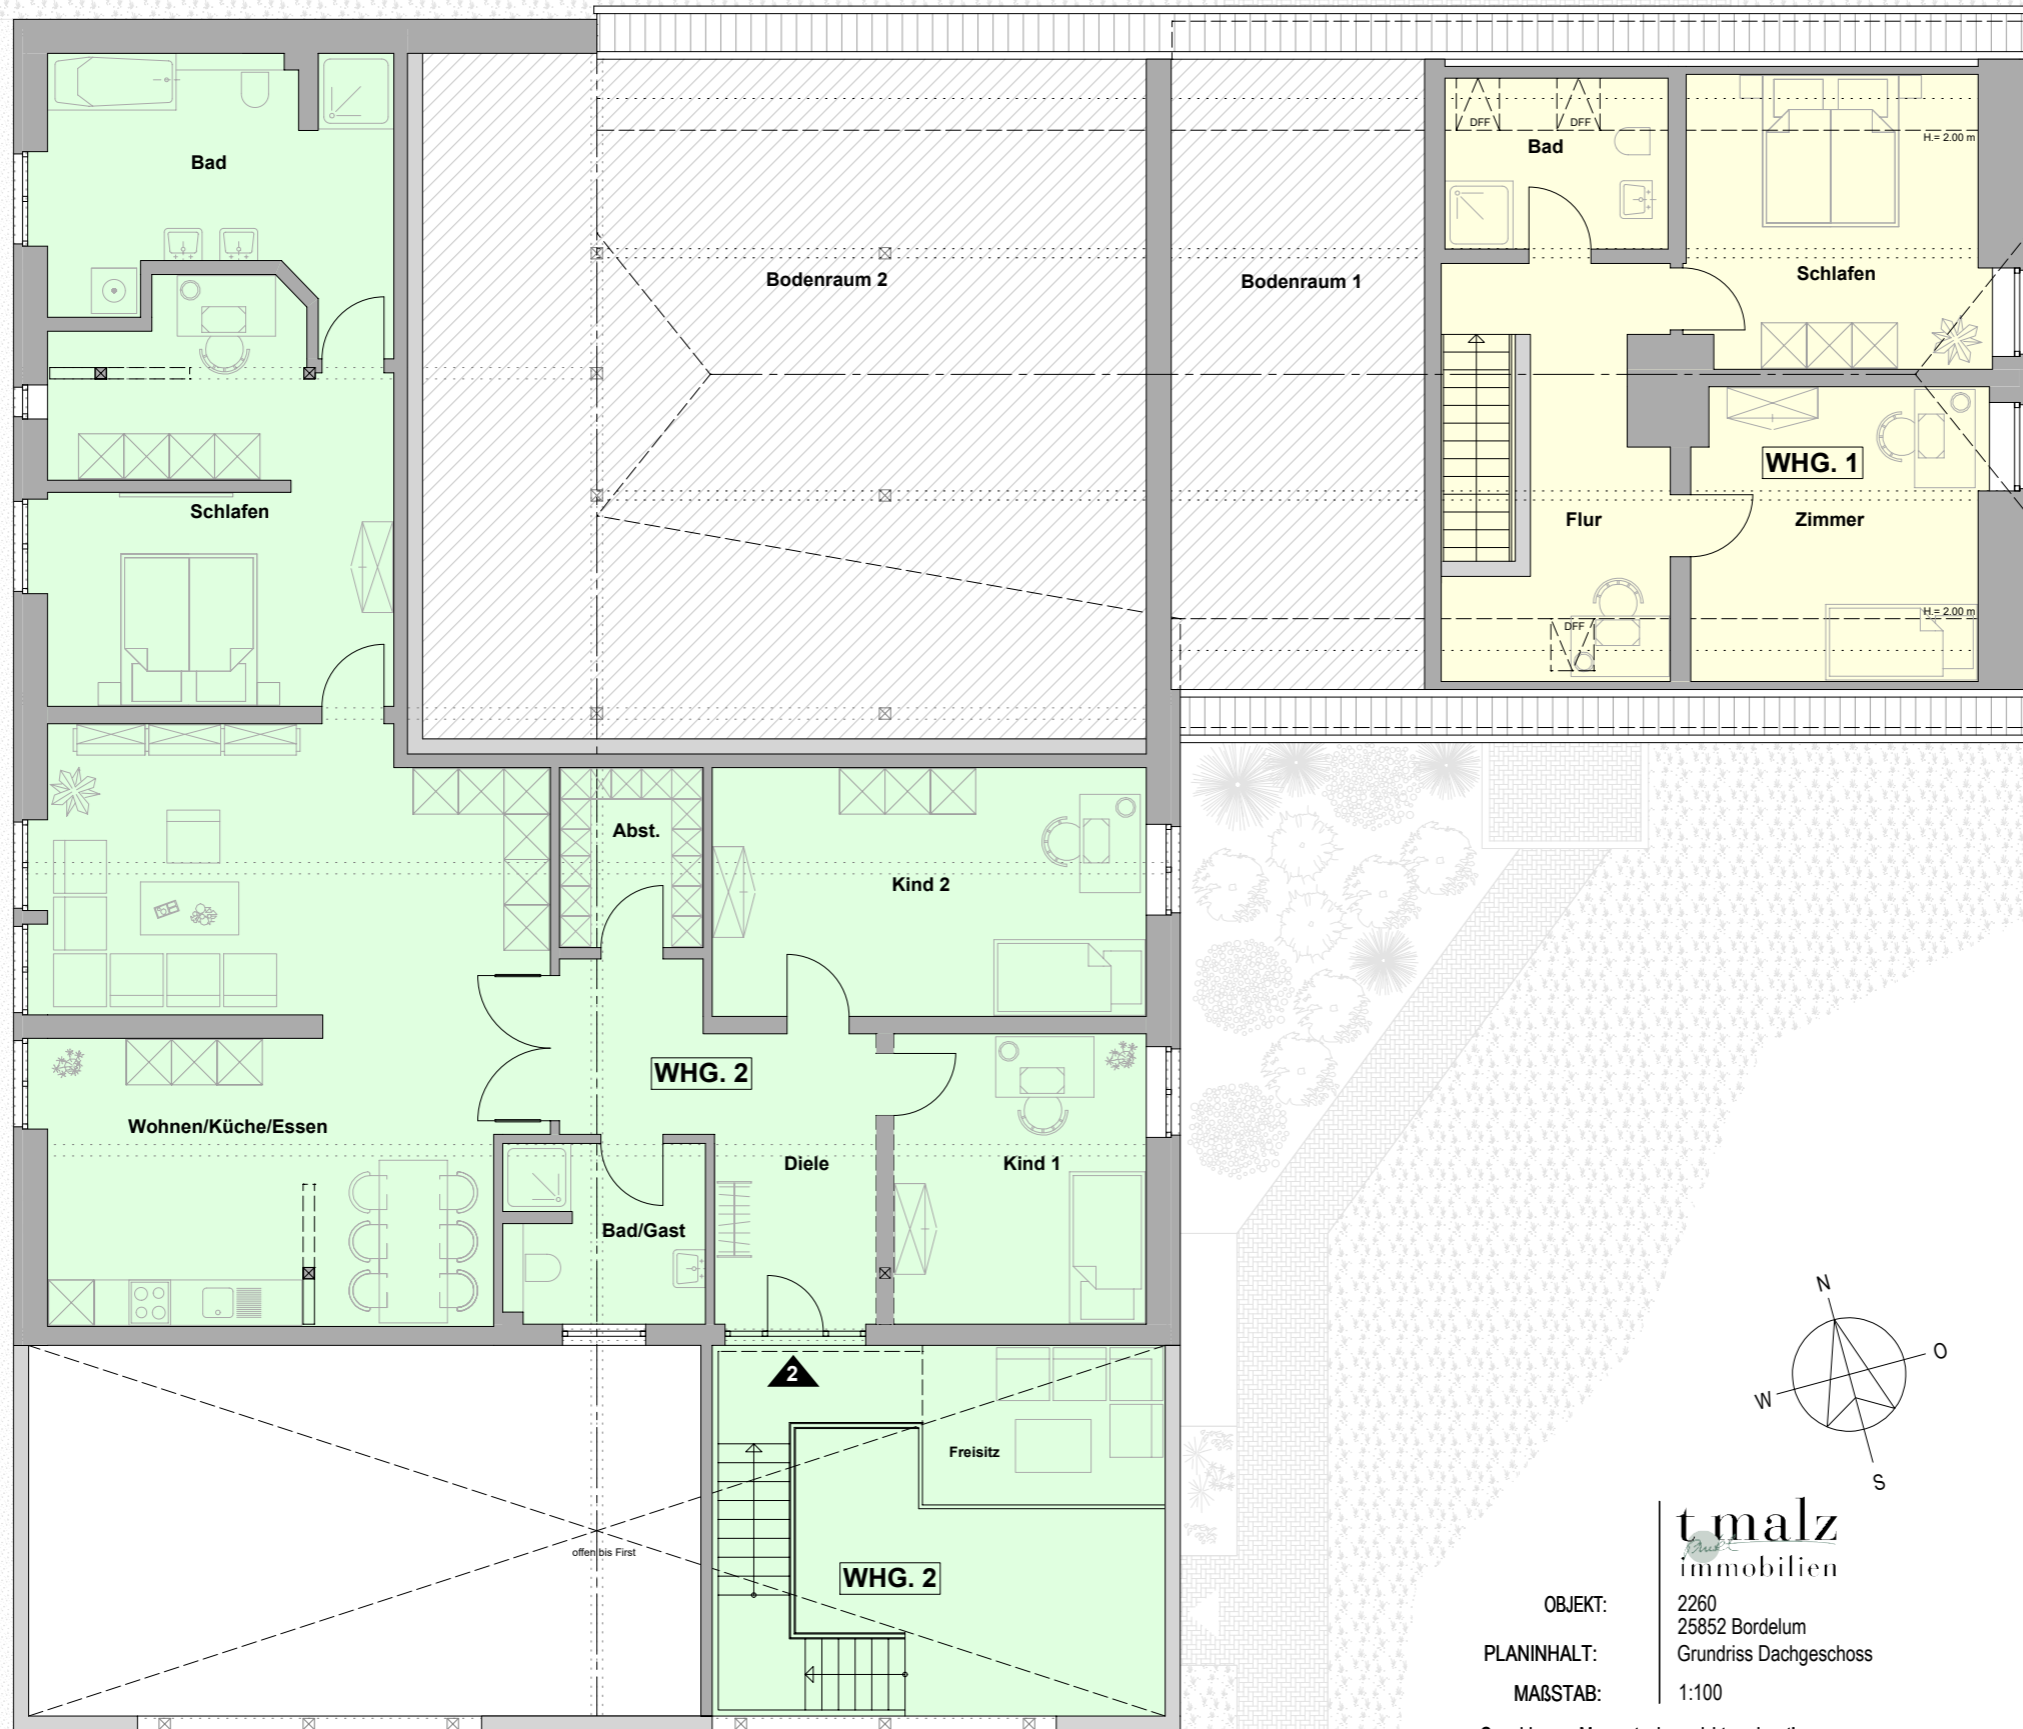

**t malz**  
immobilien

OBJEKT: 2260  
25852 Bordelum  
PLANINHALT: Grundriss Erdgeschoss  
MAßSTAB: 1:100

Grundriss zur Massentnahme nicht geeignet!

**t malz**  
immobilien

OBJEKT: 2260  
25852 Bordelum  
PLANINHALT: Grundriss Dachgeschoss  
MAßSTAB: 1:100

Grundriss zur Massentnahme nicht geeignet!