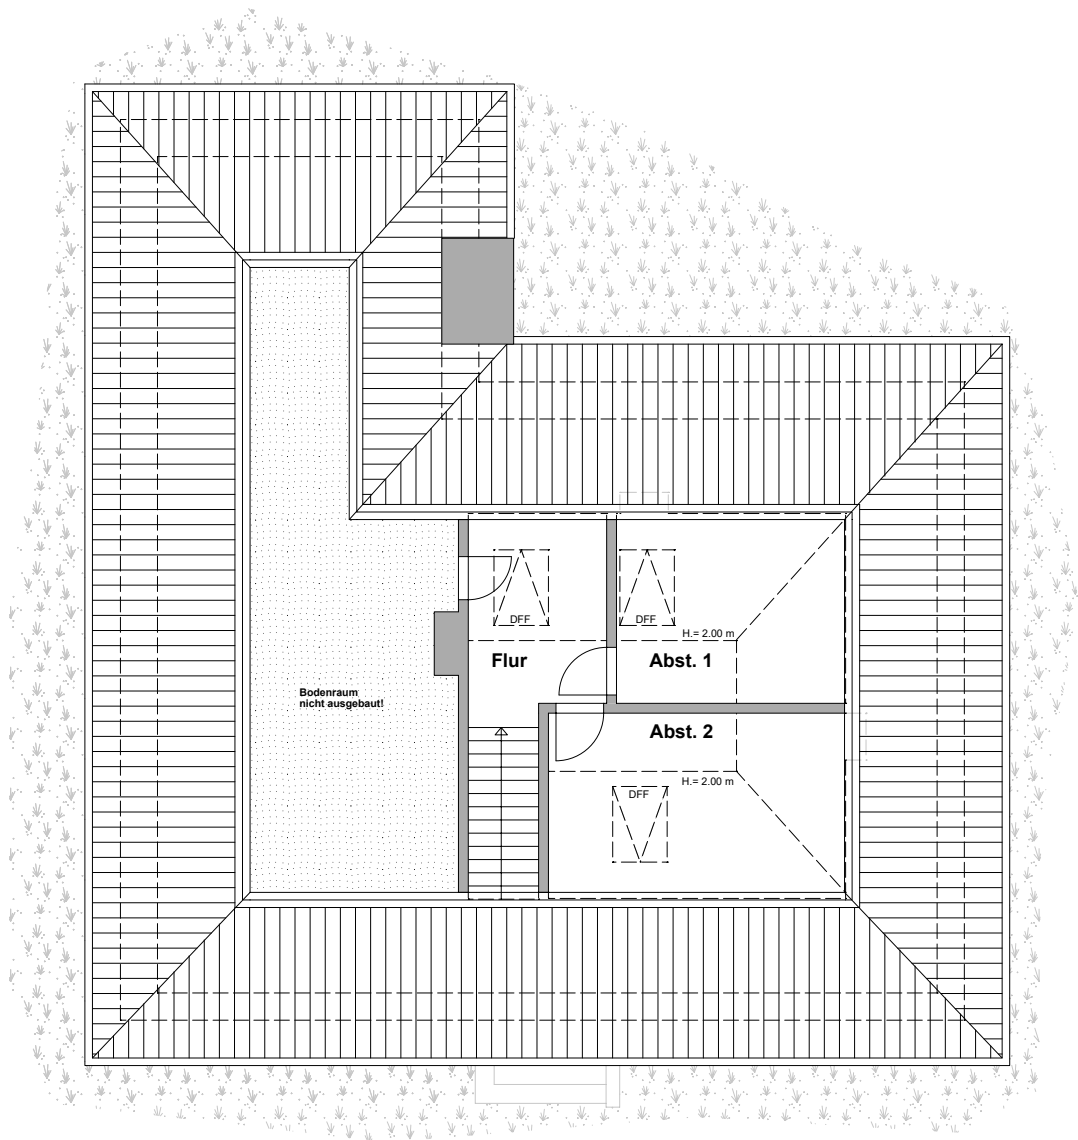

t malz
immobilien

OBJEKT: 2227
24891 Struxdorf
PLANINHALT: Grundriss Kellergeschoss
MAßSTAB: 1:100

Grundriss zur Massentnahme nicht geeignet!

t malz
immobilien

OBJEKT: 2227
24891 Struxdorf
PLANINHALT: Grundriss Erdgeschoss
MAßSTAB: 1:100

Grundriss zur Massentnahme nicht geeignet!

t malz
immobilien

OBJEKT: 2227
24891 Struxdorf
PLANINHALT: Grundriss Dachgeschoss
MAßSTAB: 1:100

Grundriss zur Massentnahme nicht geeignet!