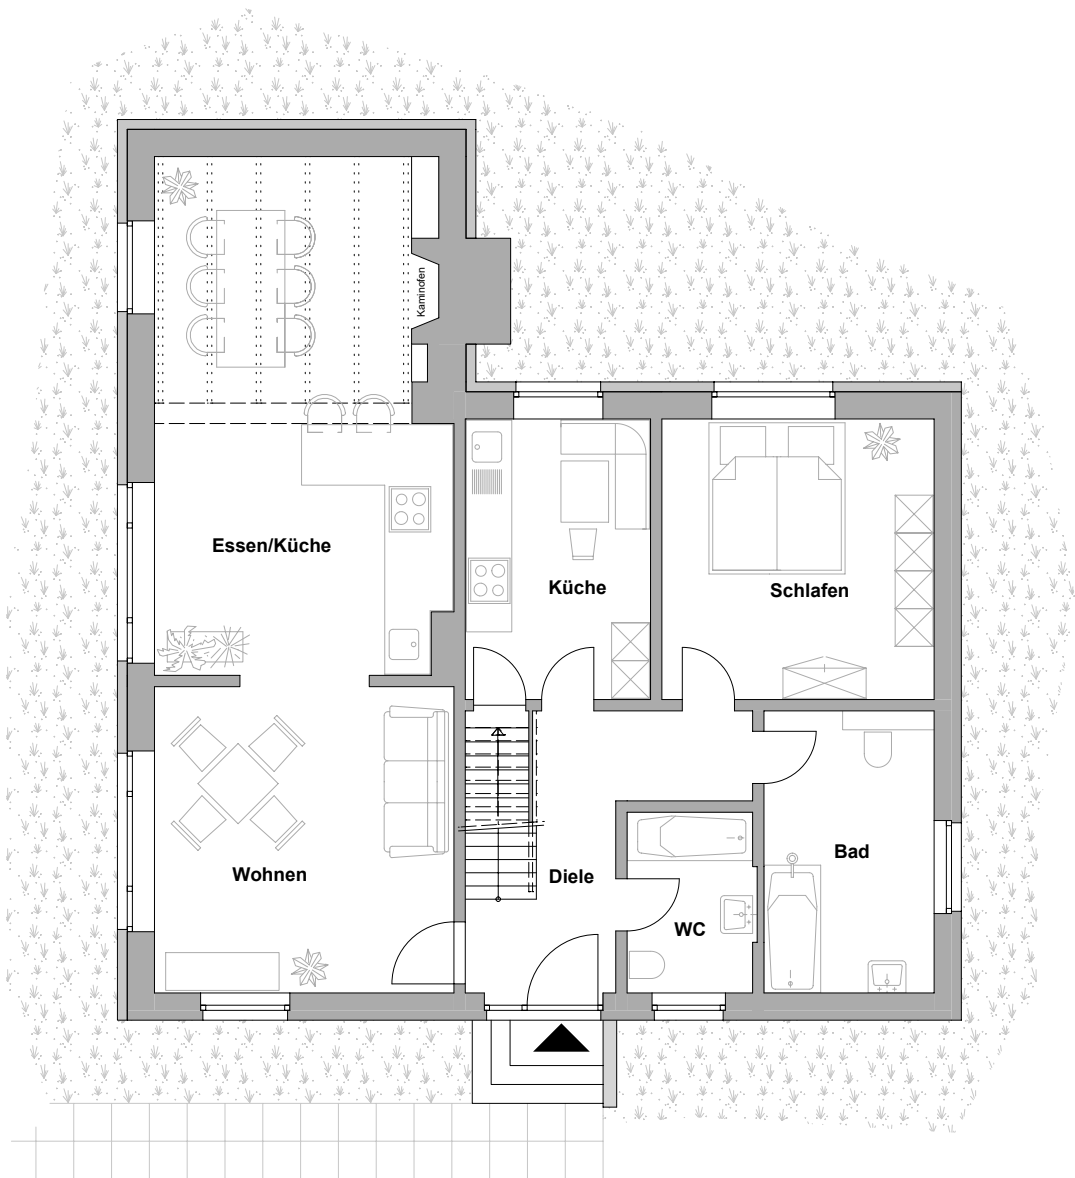

t malz
immobilien

OBJEKT: 2227
24891 Struxdorf
PLANINHALT: Grundriss Kellergeschoss
MAßSTAB: 1:100

Grundriss zur Massentnahme nicht geeignet!

t malz
immobilien

OBJEKT: 2227
24891 Struxdorf
PLANINHALT: Grundriss Erdgeschoss
MAßSTAB: 1:100

Grundriss zur Massentnahme nicht geeignet!

t malz
immobilien

OBJEKT: 2227
24891 Struxdorf
PLANINHALT: Grundriss Dachgeschoss
MAßSTAB: 1:100

Grundriss zur Massentnahme nicht geeignet!