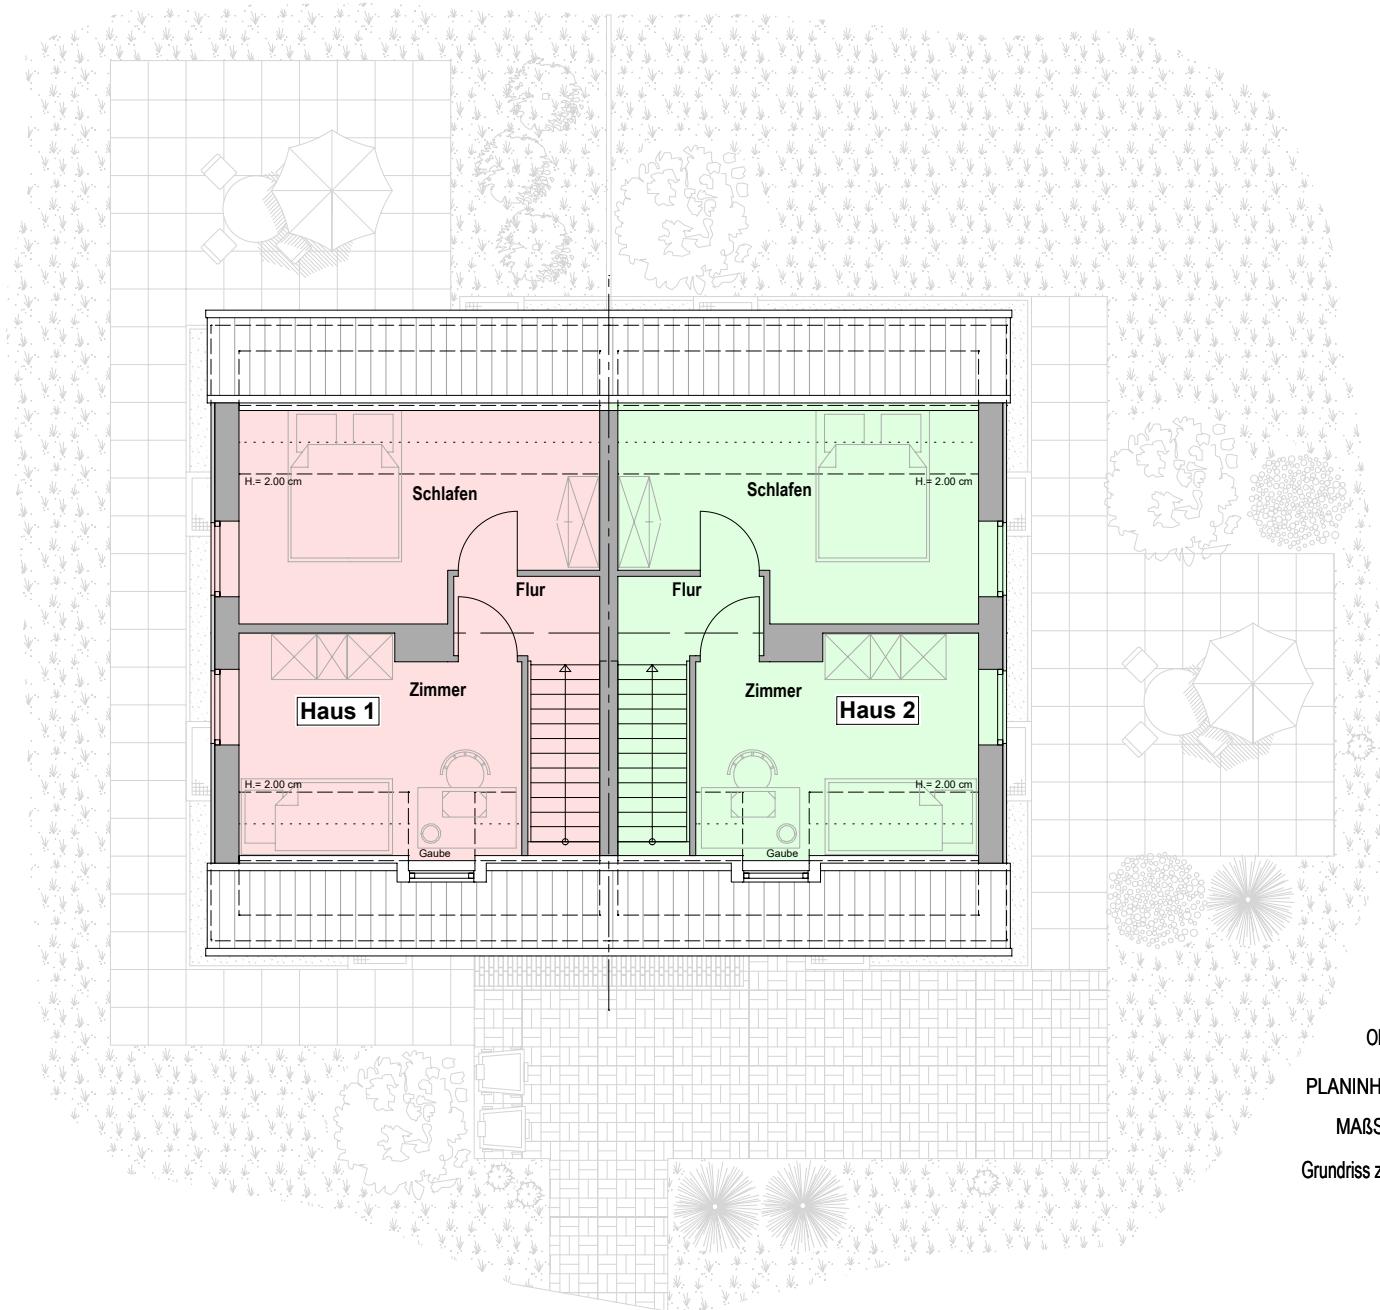

t malz
 Immobilien
 OBJEKT: 2369
 24986 Mittelangeln / Satrup
 PLANINHALT: Grundriss Erdgeschoss
 MA&STAB: 1:100
 Grundriss zur Massentnahme nicht geeignet!

OBJEKT: 2369
24986 Mittelangeln / Satrup

PLANINHALT: Grundriss Dachgeschoss

MA&STAB: 1:100

Grundriss zur Massentnahme nicht geeignet!

t malz
immobilien

t malz
 Immobilien

OBJEKT: 2369
 24986 Mittelangeln / Satrup
 PLANINHALT: Grundriss Kellergeschoss
 MAßSTAB: 1:100

Grundriss zur Massentnahme nicht geeignet!