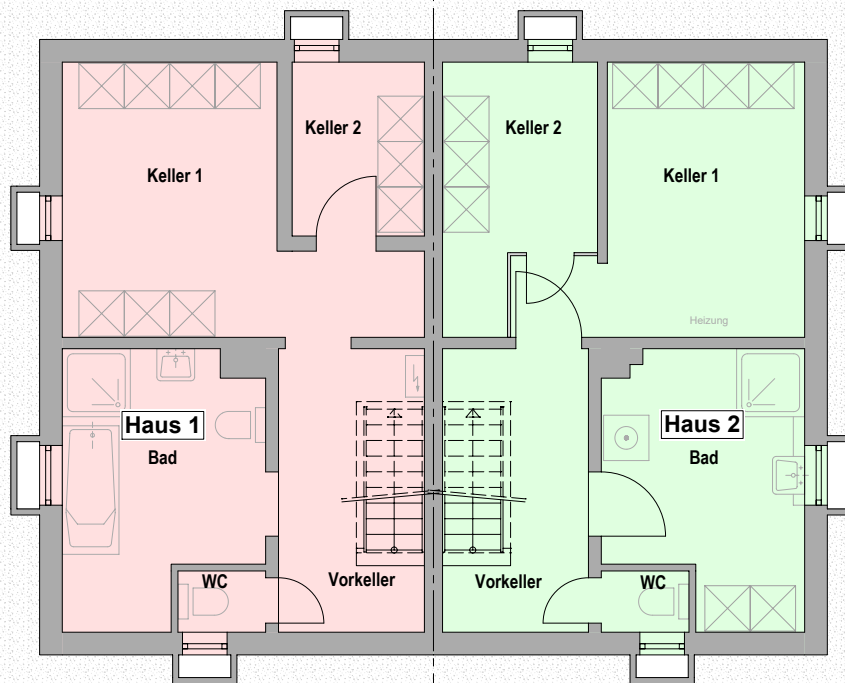

t malz
 Immobilien
 OBJEKT: 2369
 24986 Mittelangeln / Satrup
 PLANINHALT: Grundriss Erdgeschoss
 MA&STAB: 1:100
 Grundriss zur Massentnahme nicht geeignet!

OBJEKT: 2369
24986 Mittelangeln / Satrup

PLANINHALT: Grundriss Dachgeschoss

MA&STAB: 1:100

Grundriss zur Massentnahme nicht geeignet!

t malz
immobilien

t malz
 Immobilien

OBJEKT: 2369
 24986 Mittelangeln / Satrup
 PLANINHALT: Grundriss Kellergeschoss
 MAßSTAB: 1:100

Grundriss zur Massentnahme nicht geeignet!