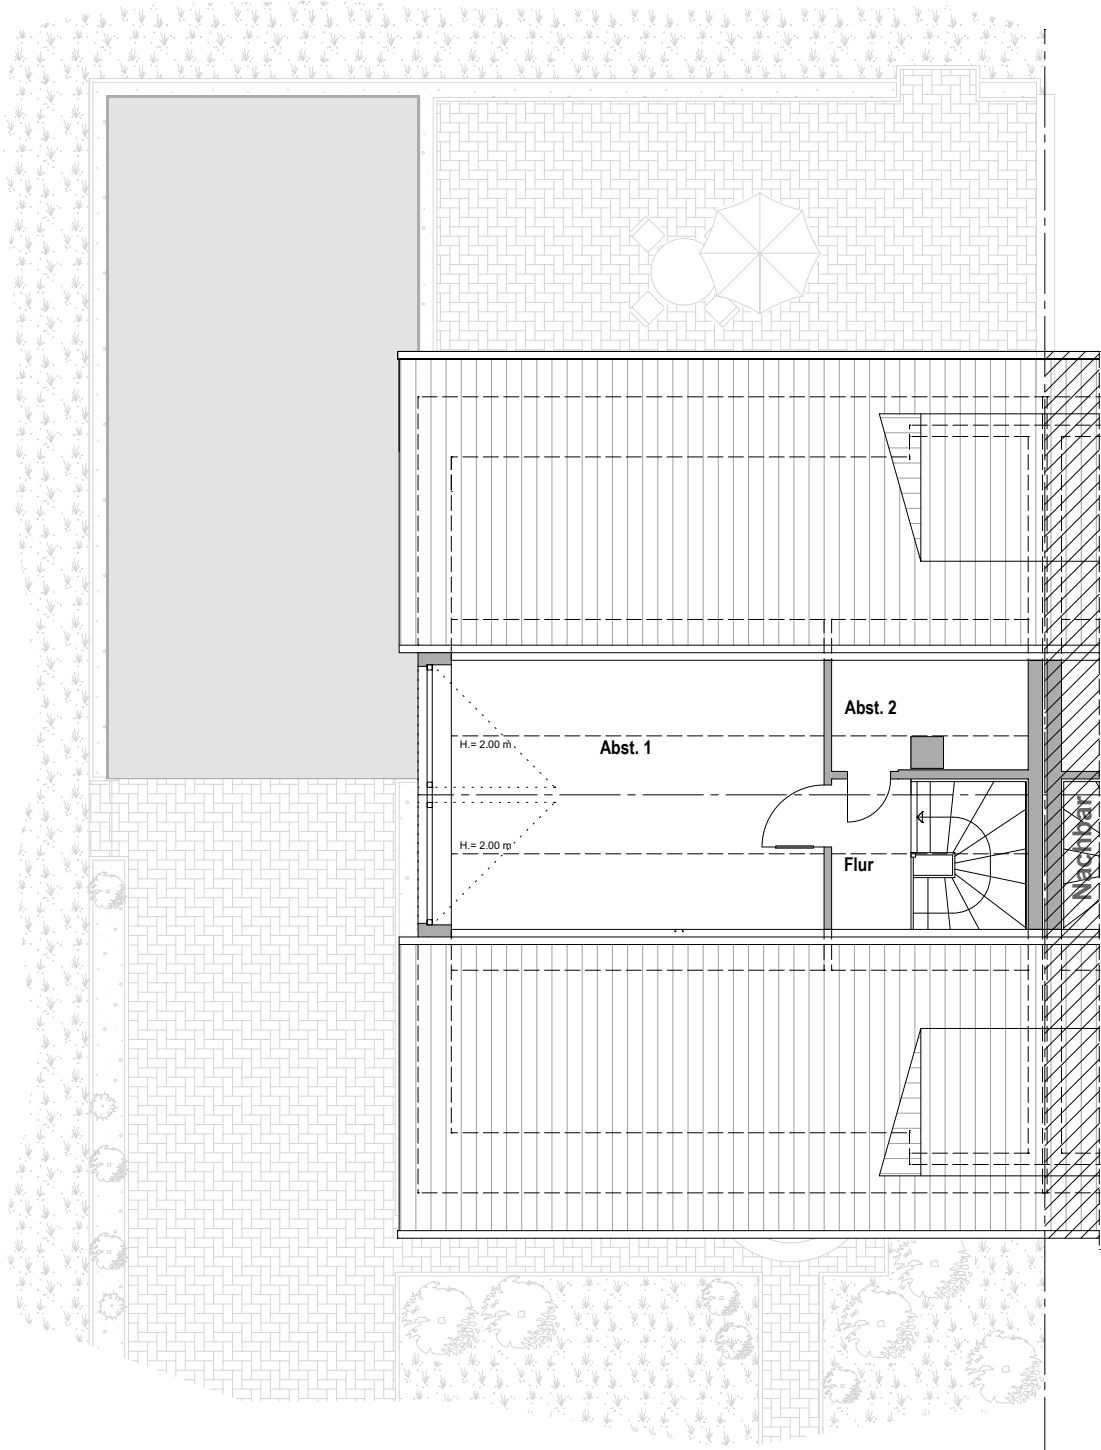

**t malz**  
immobilien

OBJEKT: 2371  
 24986 Mittelangeln / Satrup  
 PLANINHALT: Grundriss Erdgeschoss  
 MAßSTAB: 1:100

Grundriss zur Massentnahme nicht geeignet!

**t malz**  
immobilien

OBJEKT: 2371  
 24986 Mittelangeln / Satrup  
 PLANINHALT: Grundriss Dachgeschoss  
 MAßSTAB: 1:100

Grundriss zur Massentnahme nicht geeignet!

**t malz**  
immobilien

OBJEKT: 2371  
 24986 Mittelangeln / Satrup  
 PLANINHALT: Grundriss Spitzboden  
 MAßSTAB: 1:100

Grundriss zur Massentnahme nicht geeignet!