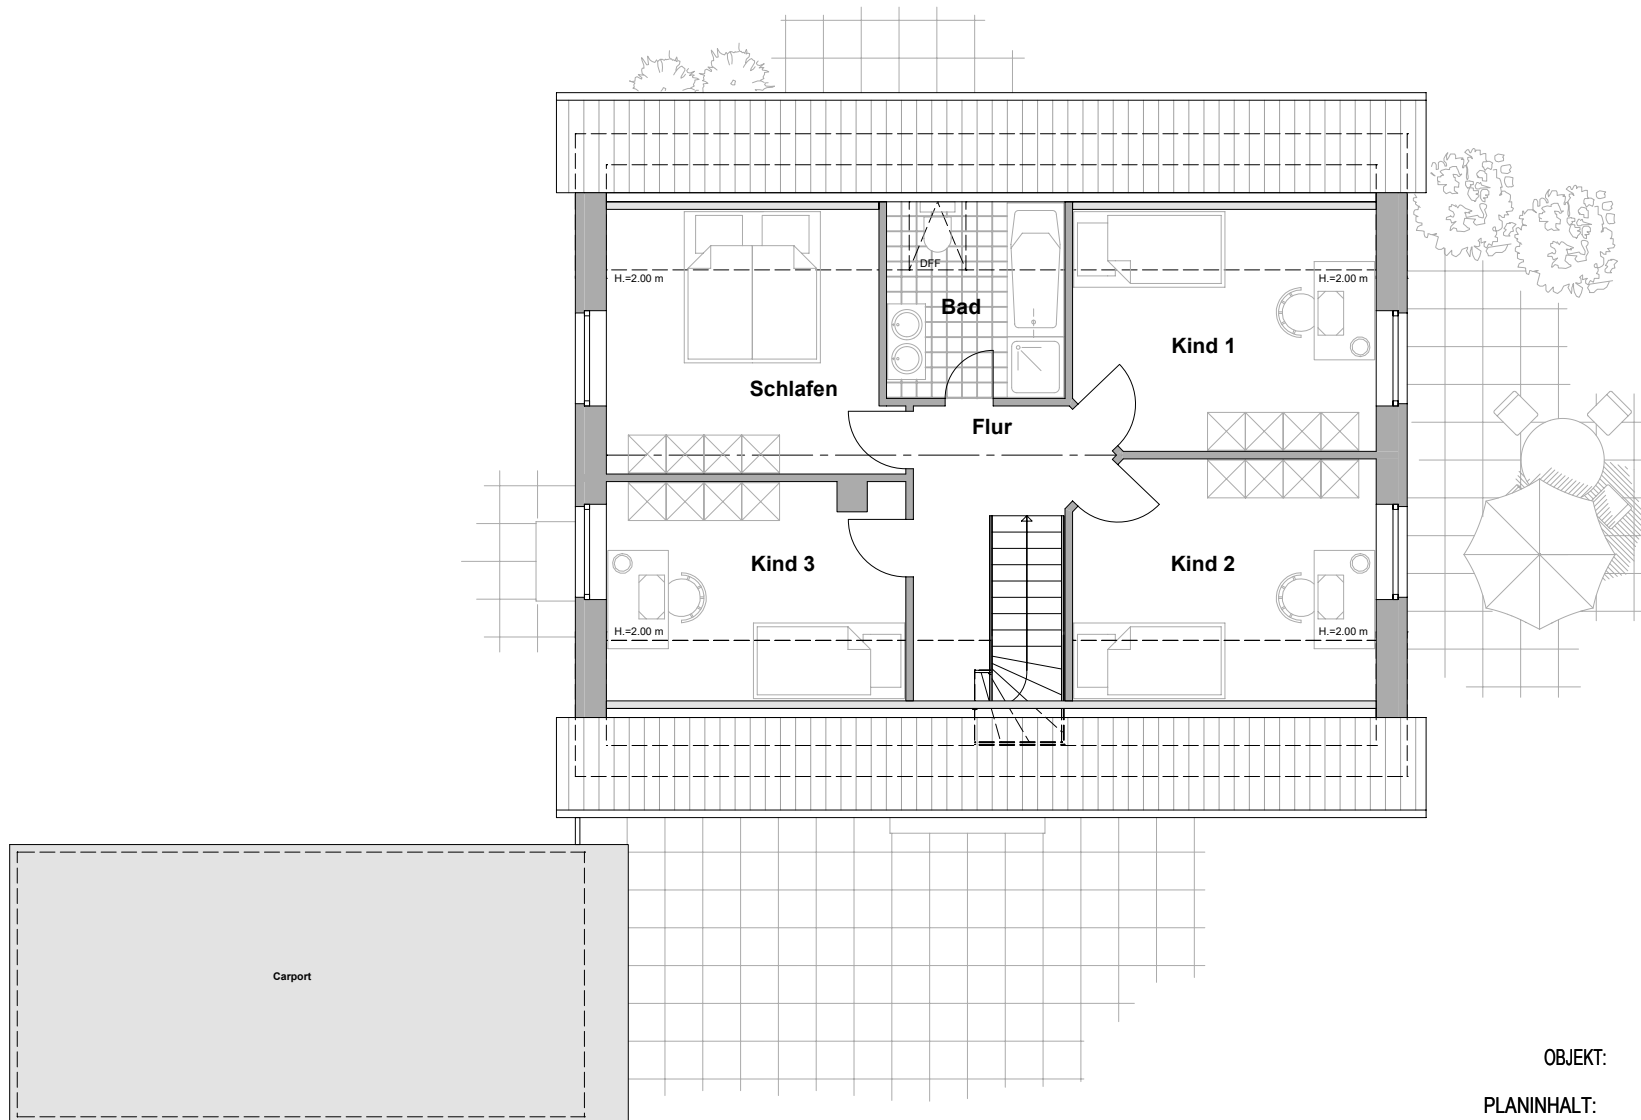

t malz
Real Estate
 Immobilien

OBJEKT: 2061
 24873 Havetoft
 PLANINHALT: Grundriss Erdgeschoss
 MASSTAB: 1:100

Grundriss zur Massentnahme nicht geeignet!

t malz
Real Estate
 Immobilien

OBJEKT: 2061
 24873 Havetoft
 PLANINHALT: Grundriss Dachgeschoss
 MASSTAB: 1:100

Grundriss zur Massentnahme nicht geeignet!